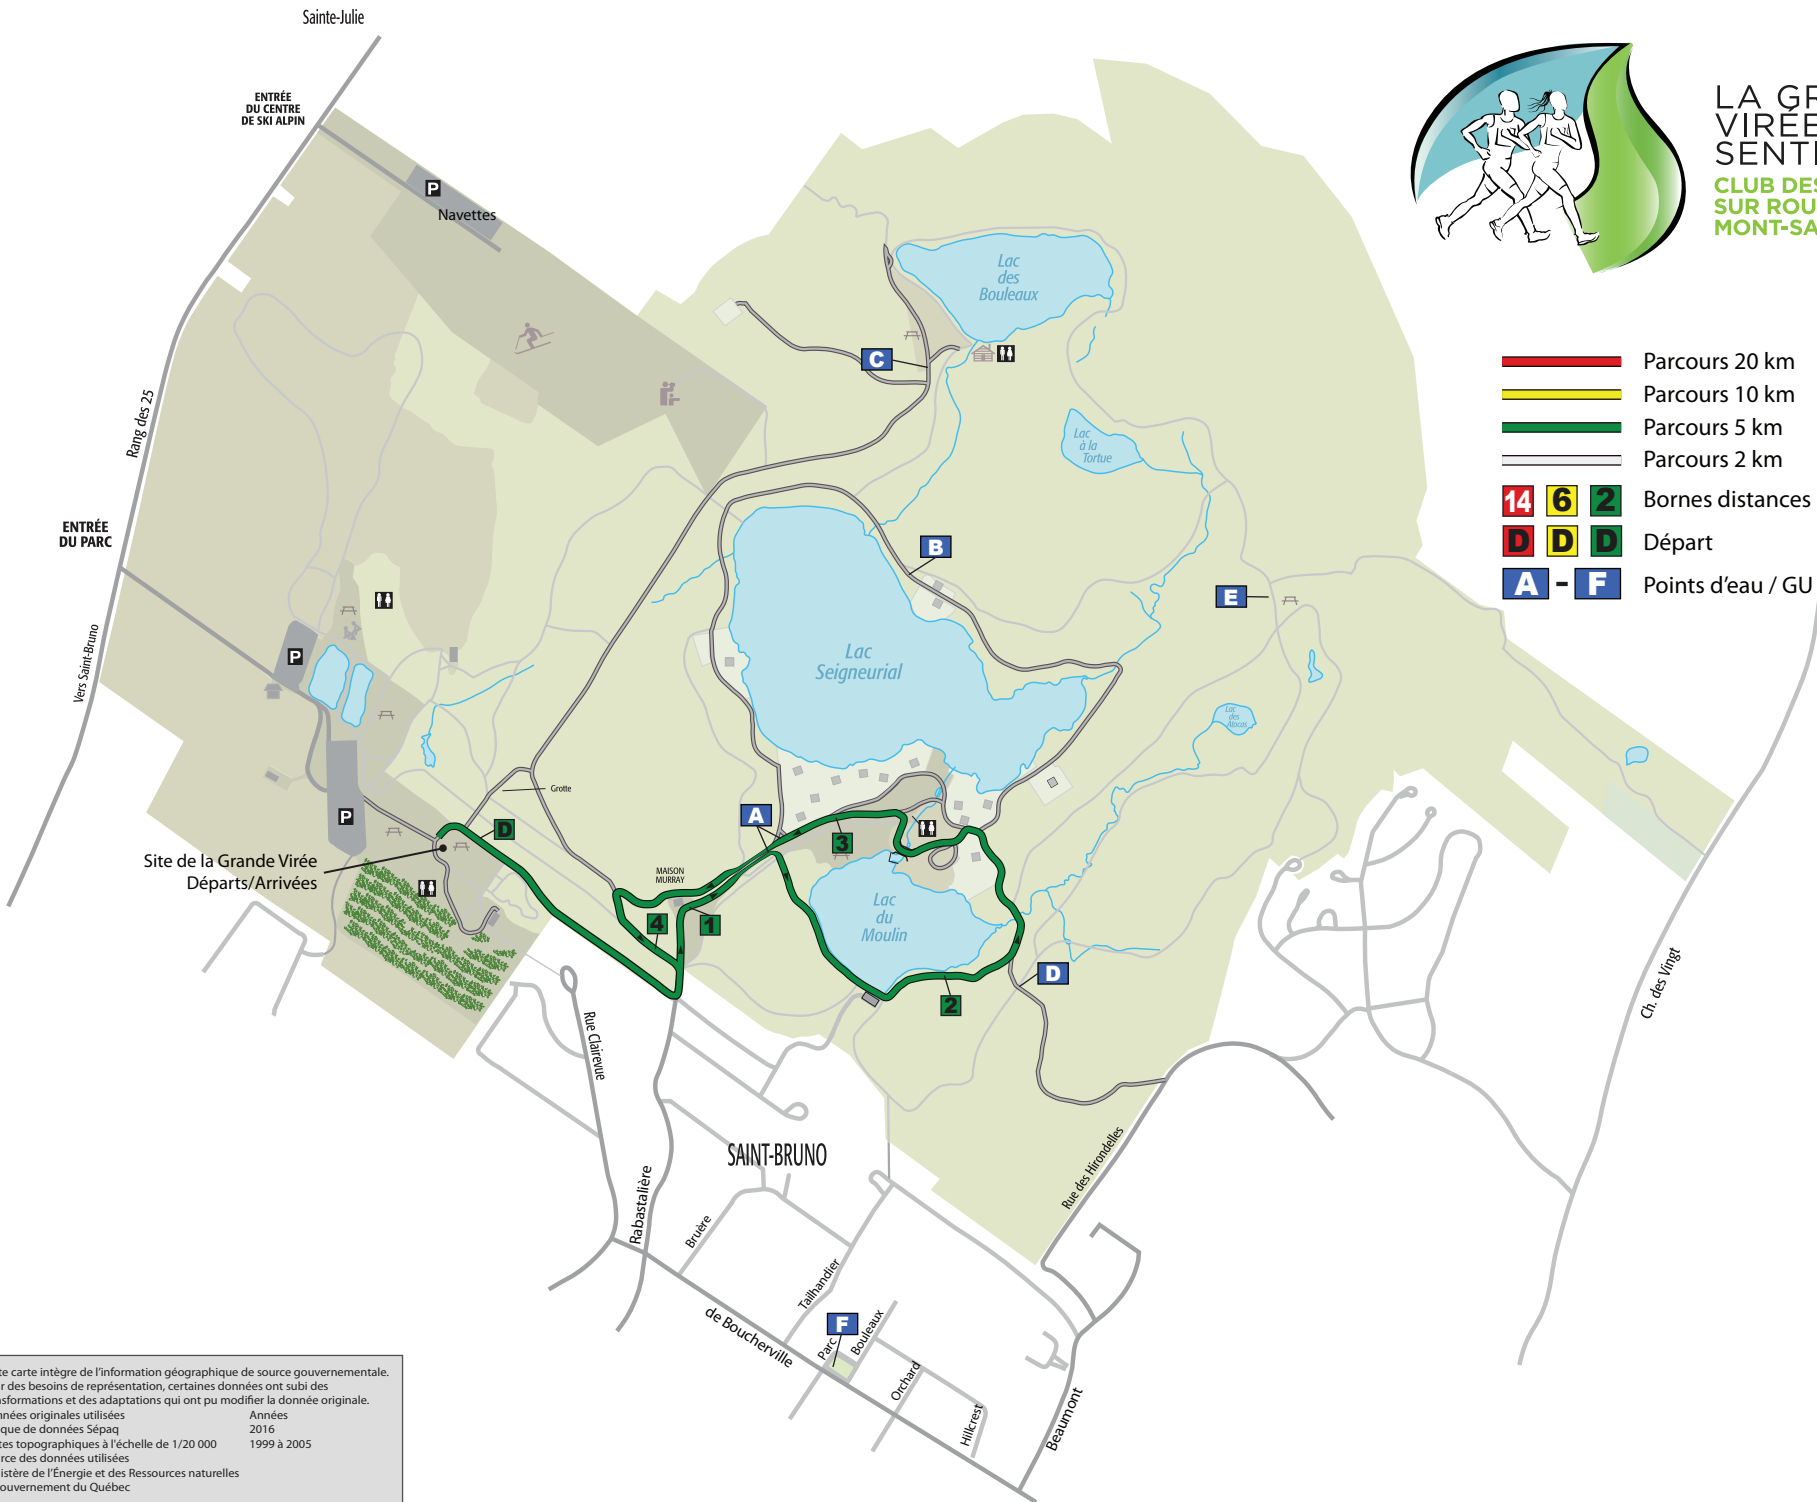

LA GRANDE  
VIRÉE DES  
SENTIERS  
CLUB DES COUREURS  
SUR ROUTE DU  
MONT-SAINT-BRUNO

- Parcours 20 km
- Parcours 10 km
- Parcours 5 km
- Parcours 2 km
- 14 6 2 Bornes distances (km)
- D D D Départ
- A - F Points d'eau / GU

Cette carte intègre de l'information géographique de source gouvernementale. Pour des besoins de représentation, certaines données ont subi des transformations et des adaptations qui ont pu modifier la donnée originale. Données originales utilisées Années Banque de données Sépaq 2016 Cartes topographiques à l'échelle de 1/20 000 1999 à 2005 Source des données utilisées Ministère de l'Énergie et des Ressources naturelles © Gouvernement du Québec